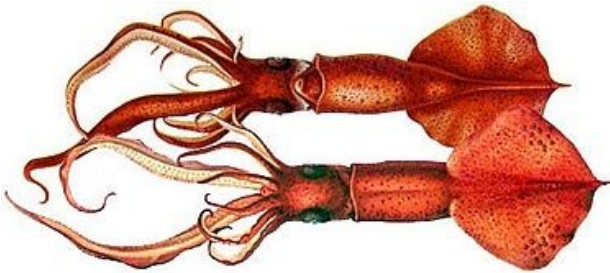

Lagarto Basilisco

Los Basiliscos corren por encima del agua con
velocidades de hasta 5.4 km/h.

En m/s:

Atún rojo

Uno de los túnidos más grandes, puede nadar
a 70 km/h

En m/s:

Tiburón Mako

También conocido como marrajo, puede llegar
a alcanzar más de 35 m/s

En km/h:

Calamar

El calamar puede moverse a una velocidad de
16.6 m/s

En km/h:

Halcón Peregrino

Es un halcón grande que, cuando caza en
picado puede alcanzar más de 84 m/s

En km/h:

Correcaminos

Vuela mal, pero en tierra corre hasta 67 km/h

En m/s:

Avestruz

Los avestruces alcanzan una velocidad
impresionante de hasta un 97.5 km / h.

En m/s:

Libélula común

Es un invertebrado muy rápido, con vuelos de hasta 85 km/h