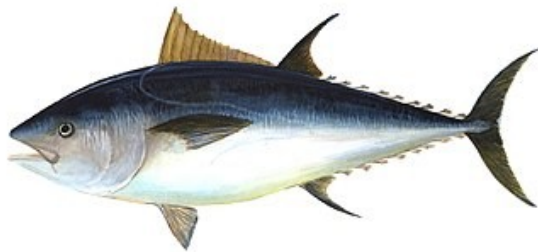

Lagarto Basilisco

Los Basiliscos corren por encima del agua con
velocidades de hasta 5.4 km/h.

En m/s:

Atún rojo

Uno de los túnidos más grandes, puede nadar
a 70 km/h

En m/s:

Tiburón Mako

También conocido como marrajo, puede llegar
a alcanzar más de 35 m/s

En km/h:

Calamar

El calamar puede moverse a una velocidad de
16.6 m/s

En km/h:

Halcón Peregrino

Es un halcón grande que, cuando caza en
picado puede alcanzar más de 84 m/s

En km/h:

Correcaminos